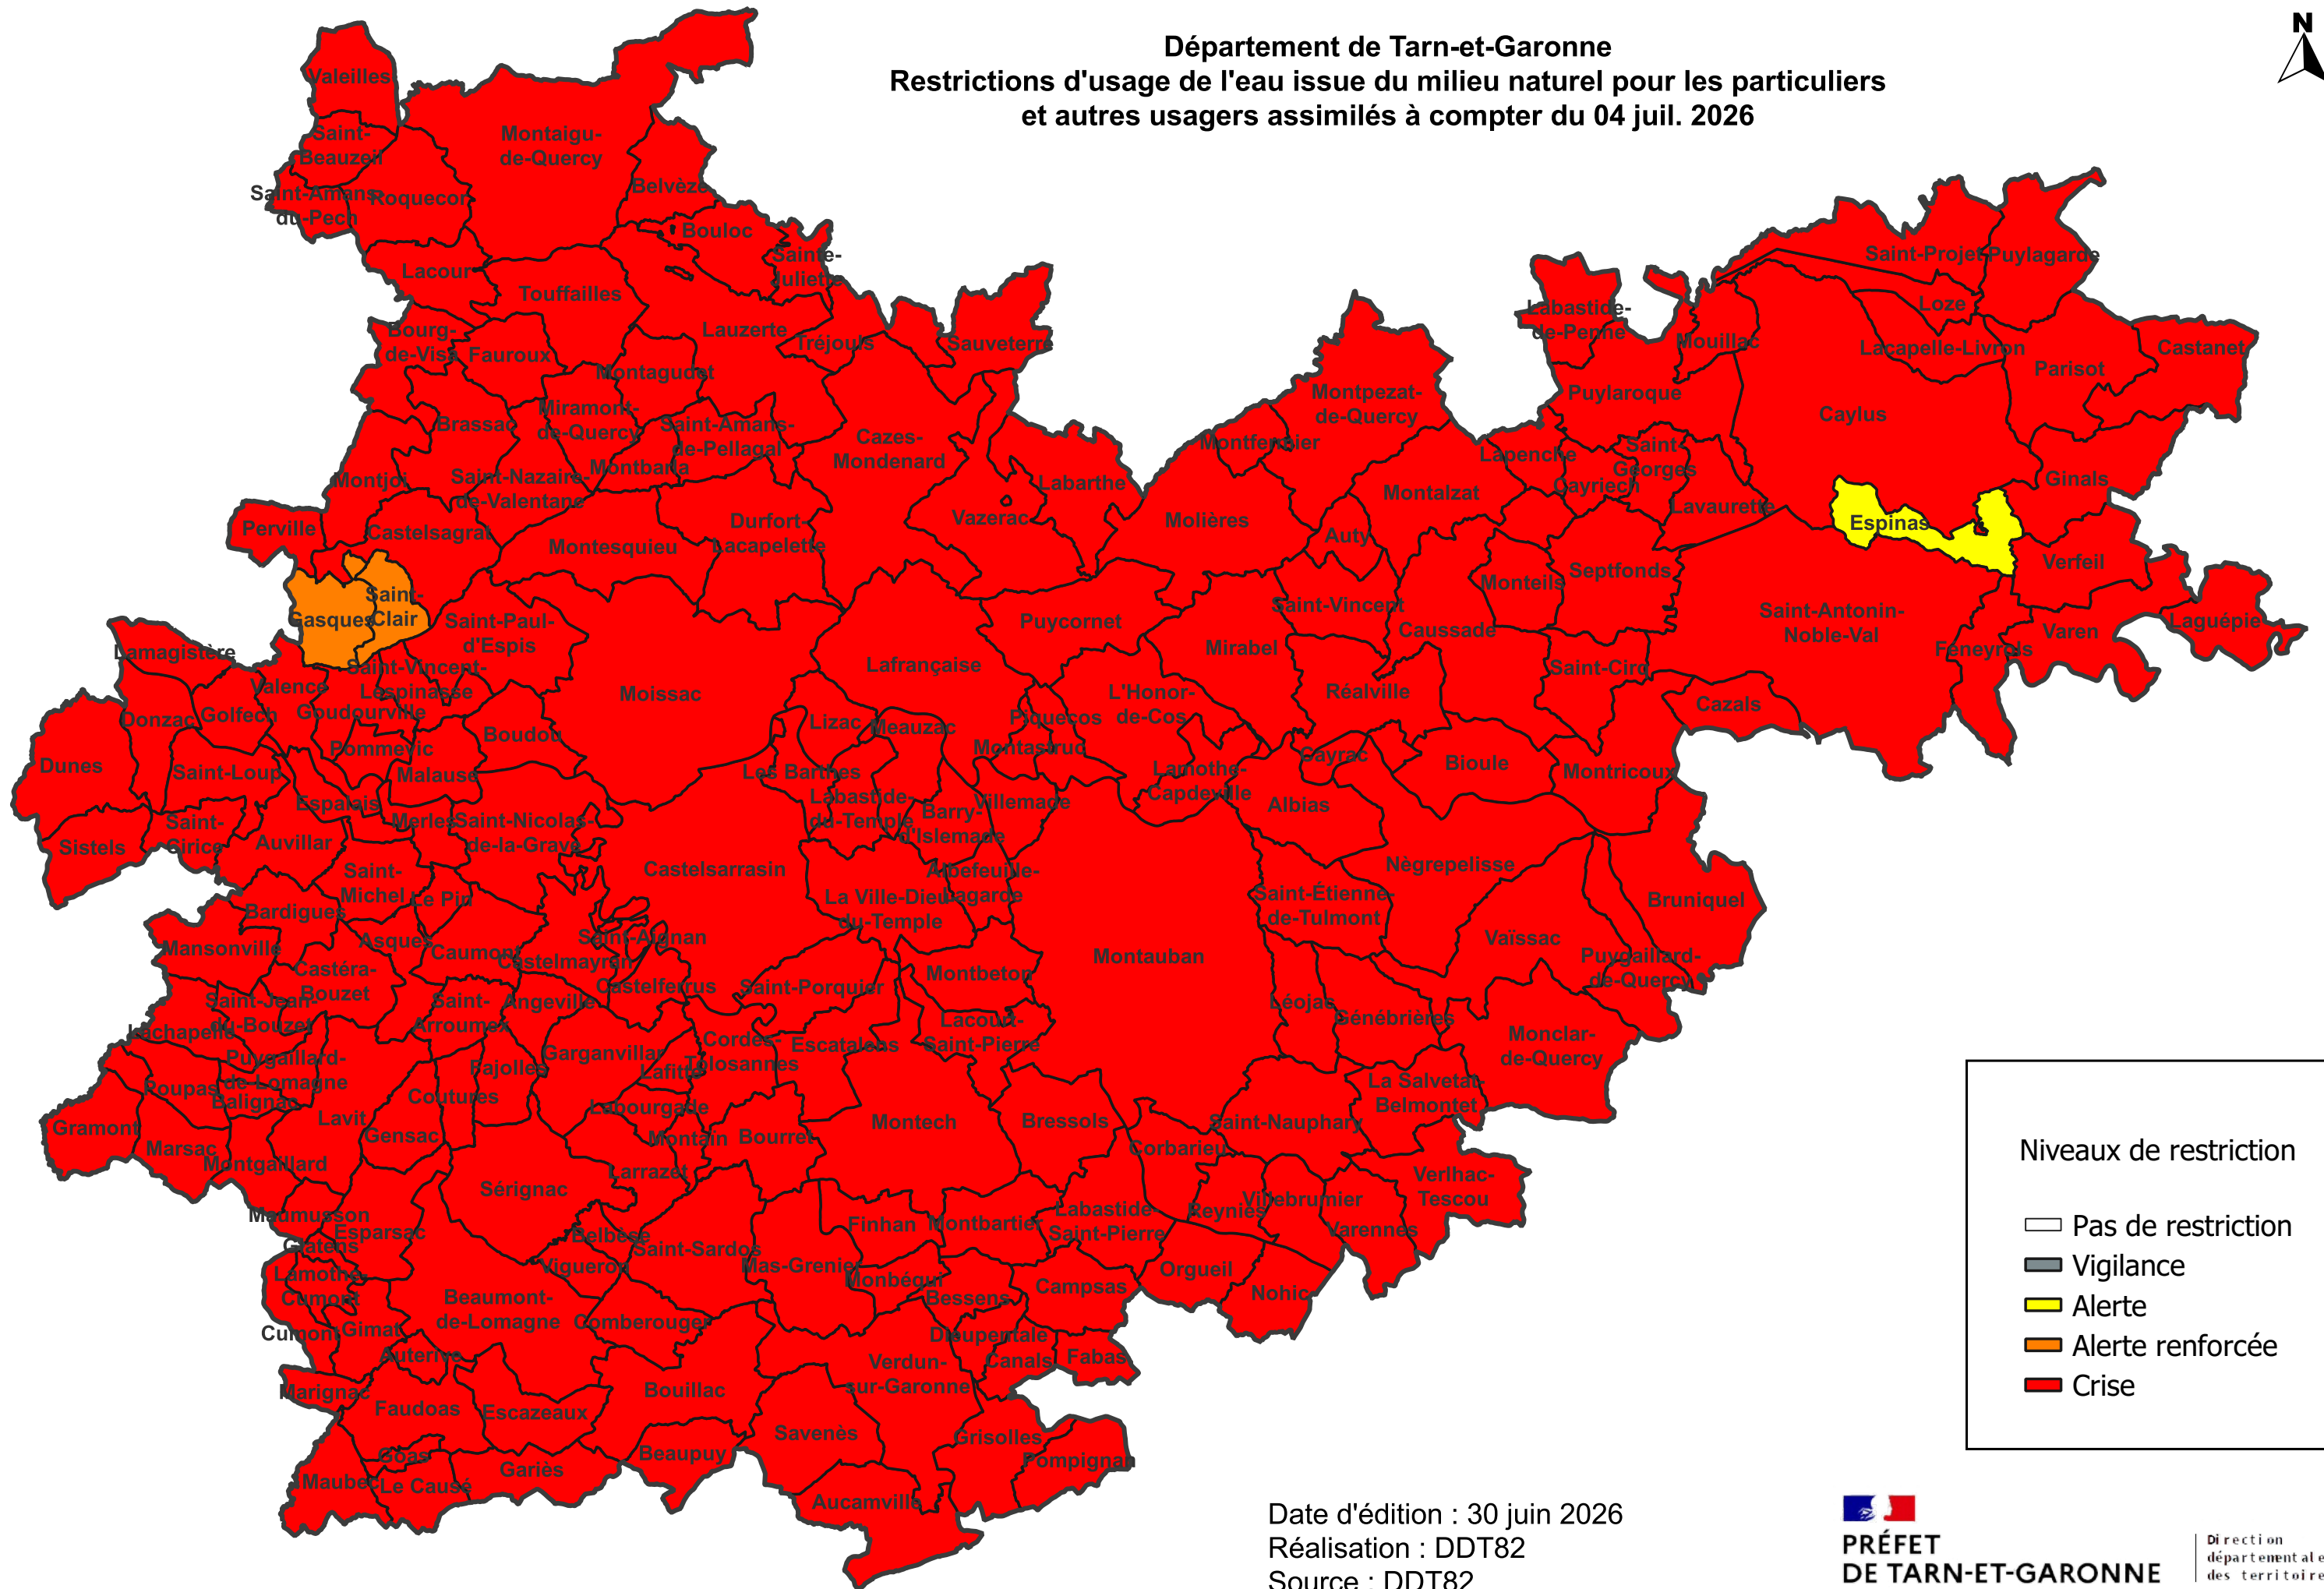

Département de Tarn-et-Garonne
Restrictions d'usage de l'eau issue du milieu naturel pour les particuliers
et autres usagers assimilés à compter du 04 juil. 2026

Niveaux de restriction

- Pas de restriction
- Vigilance
- Alerte
- Alerte renforcée
- Crise

Date d'édition : 30 juin 2026
 Réalisation : DDT82
 Source : DDT82
 Fond cartographique : copyright IGN